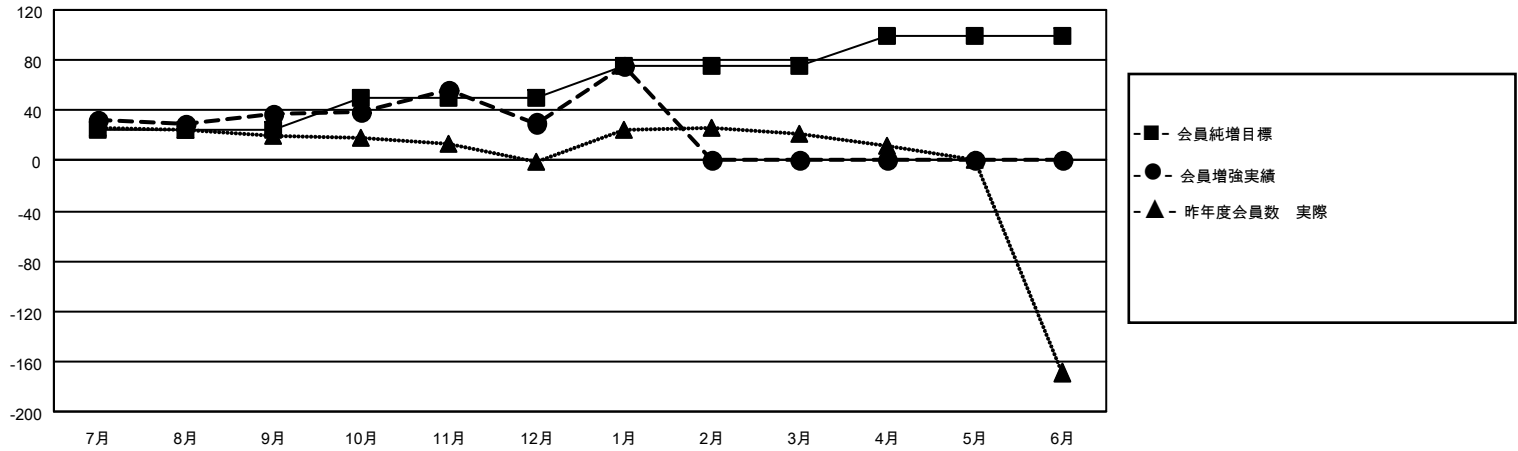

MONTHLY MEMBERSHIP PROGRESS REPORT

地域 JAPAN

District 333 E

Results as of: 1/31/2023

クラブ			
結果：2022-2023			
四半期	新クラブ目標	新クラブ	解散クラブ
7月/8月/9月	0	0	0
10月/11月/12月	0	0	0
1月/2月/3月	0	0	0
4月/5月/6月	1	0	0

名			
結果：2022-2023			
四半期	会員純増目標	会員増強実績	退会者(転籍を含む)実際
7月/8月/9月	25	72	31
10月/11月/12月	25	58	64
1月/2月/3月	25	60	14
4月/5月/6月	25	0	0

新クラブ目標及び実績累計

会員目標及び実績累計

解散クラブ: 0	53 CLUBS OF 80 一名以上の新会 員を登録	男女別	
退会者		男性	2,936 (71.64%)
物故会員 15	会員累計データを見るには、ここをクリック	女性	1,162 (28.36%)
クラブ解散 0		NON BINARY	0 (0.00%)
その他 94		PREFER NOT TO ANSWER	0 (0.00%)
合計 109		世帯主/家族会員合計	2,039
		国際会費半額の家族会員	1,181