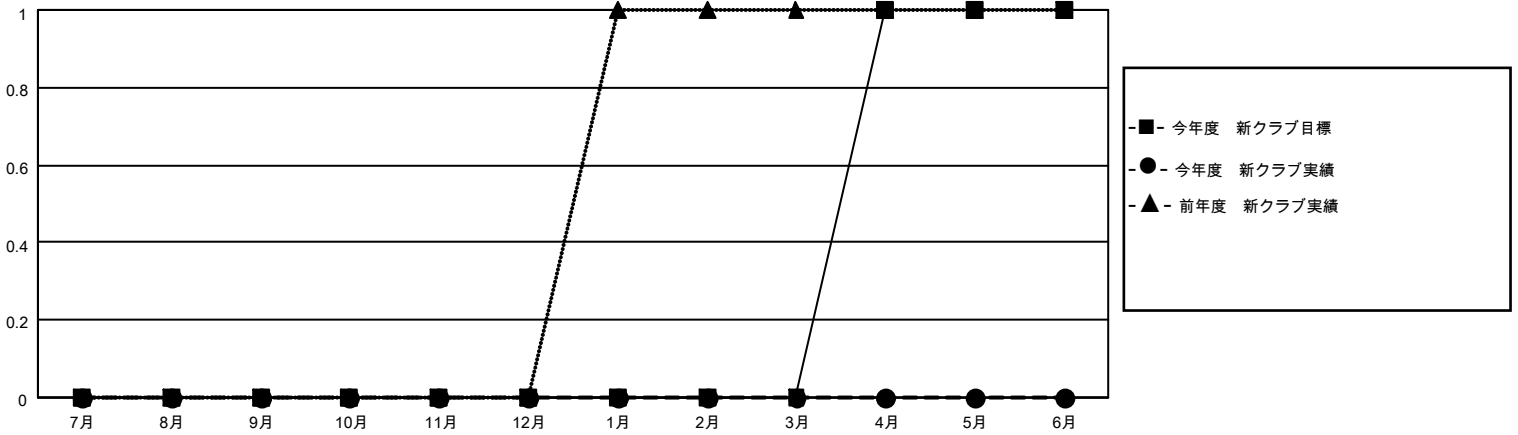

MONTHLY MEMBERSHIP PROGRESS REPORT

地域 JAPAN

District 333 E

Results as of: 1/31/2023

クラブ			
結果：2022-2023			
四半期	新クラブ目標	新クラブ	解散クラブ
7月/8月/9月	0	0	0
10月/11月/12月	0	0	0
1月/2月/3月	0	0	0
4月/5月/6月	1	0	0

名			
結果：2022-2023			
四半期	会員純増目標	会員増強実績	退会者(転籍を含む)実際
7月/8月/9月	25	72	31
10月/11月/12月	25	58	64
1月/2月/3月	25	60	14
4月/5月/6月	25	0	0

新クラブ目標及び実績累計

会員目標及び実績累計

解散クラブ: 0	53 CLUBS OF 80 一名以上の新会 員を登録	男女別	
退会者		男性	2,936 (71.64%)
物故会員 15	会員累計データを見るには、ここをクリック	女性	1,162 (28.36%)
クラブ解散 0		NON BINARY	0 (0.00%)
その他 94		PREFER NOT TO ANSWER	0 (0.00%)
合計 109		世帯主/家族会員合計	2,039
		国際会費半額の家族会員	1,181